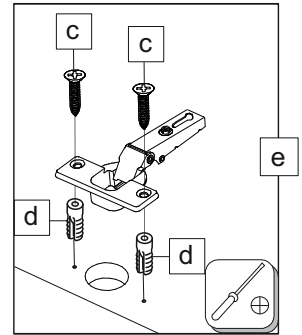

	0h40min		600mm	0.5kg	3m				

①	274070.000	1	1	1

		
a	3,5x13	d
x1	x4	x4

LD.270420.000

e x2

LD.270460.000

e x4

L