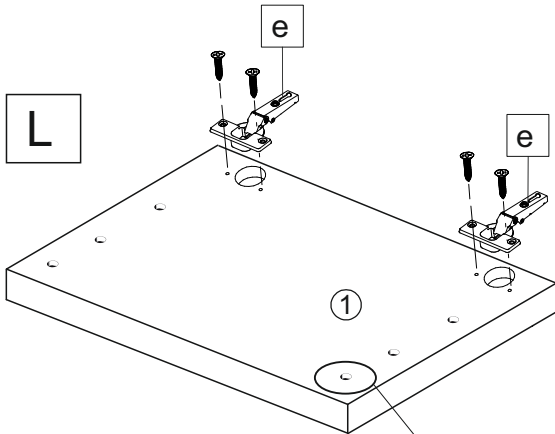

	0h40min		600mm	0.5kg	3m				

①	274070.000	1	1	1

		
a	3,5x13	d
x1	x4	x4

LD.270420.000

e x2

LD.270460.000

e x4

L