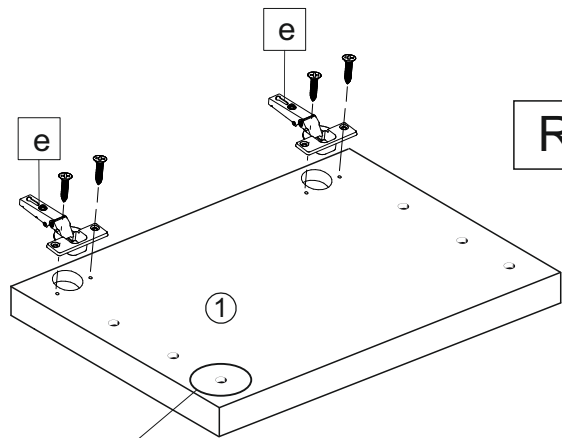

a	3,5x13	d
x1	x4	x4

LD.270420.000

e x2

LD.270460.000

e x4

L

R

L

R